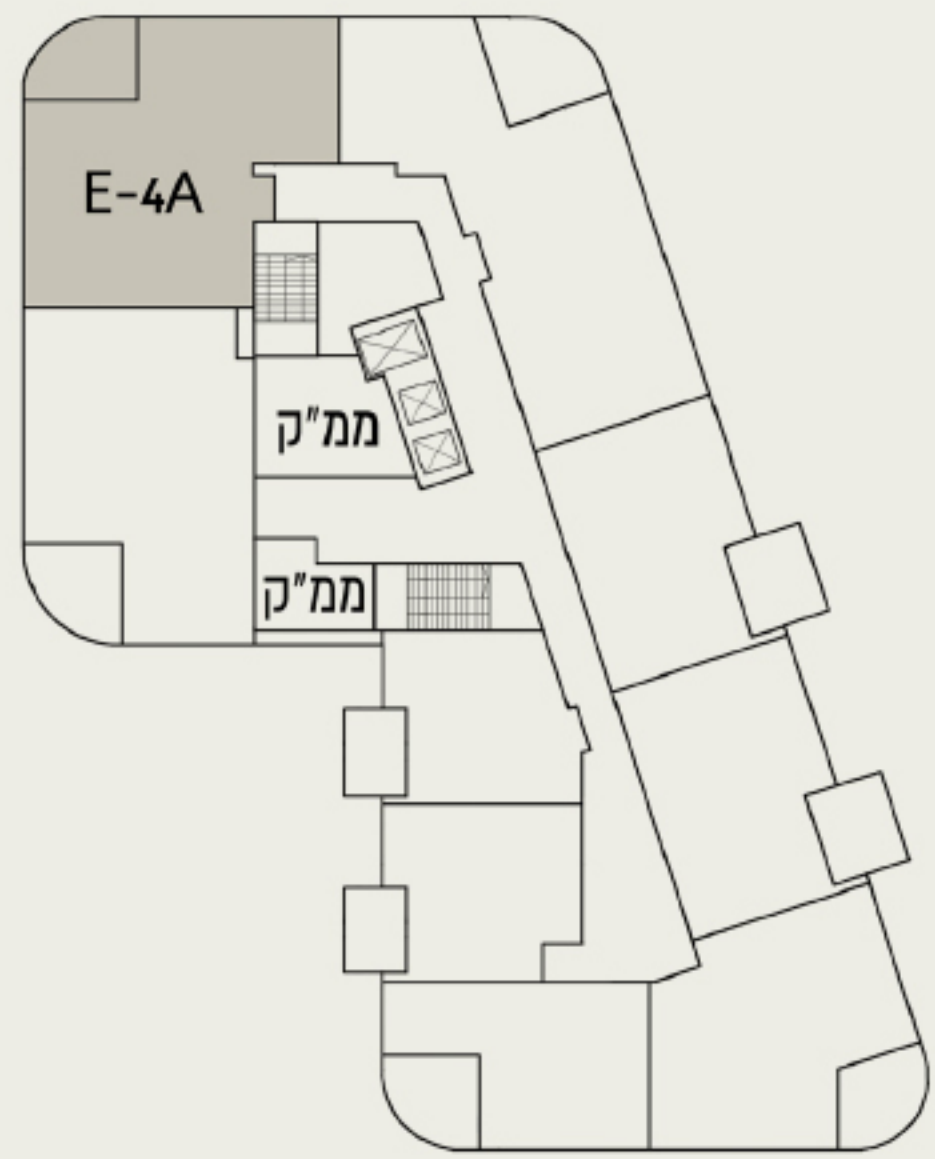

ASHIRA
TEL AVIV BY AVISROR

בניין E

דגם E-4A | 4 חדרים

תכנית העמדה *חץ הצפון מתייחס להעמדת הבניינים